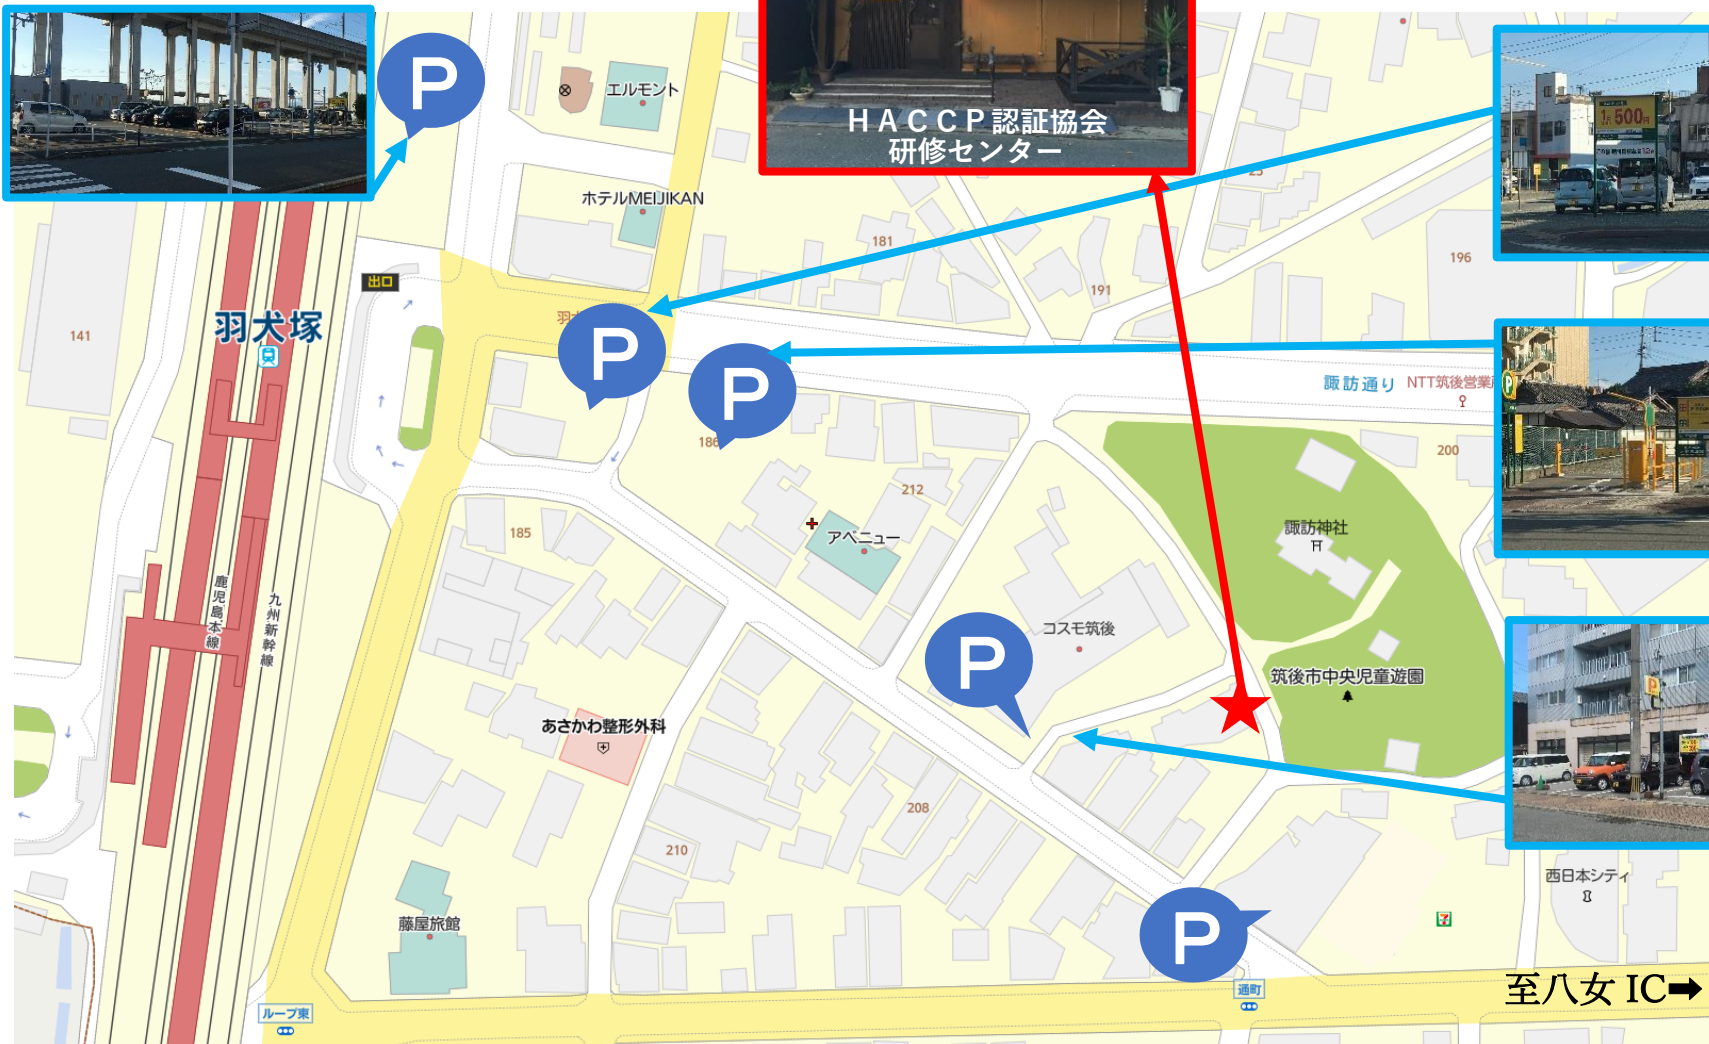

## 会場地図及び周辺駐車場

※【P】は全てコインパーキング（有料/1日 500～600円）となりますので、ご了承ください。

なお、二日間とも会場にお弁当とお茶の準備をしています。