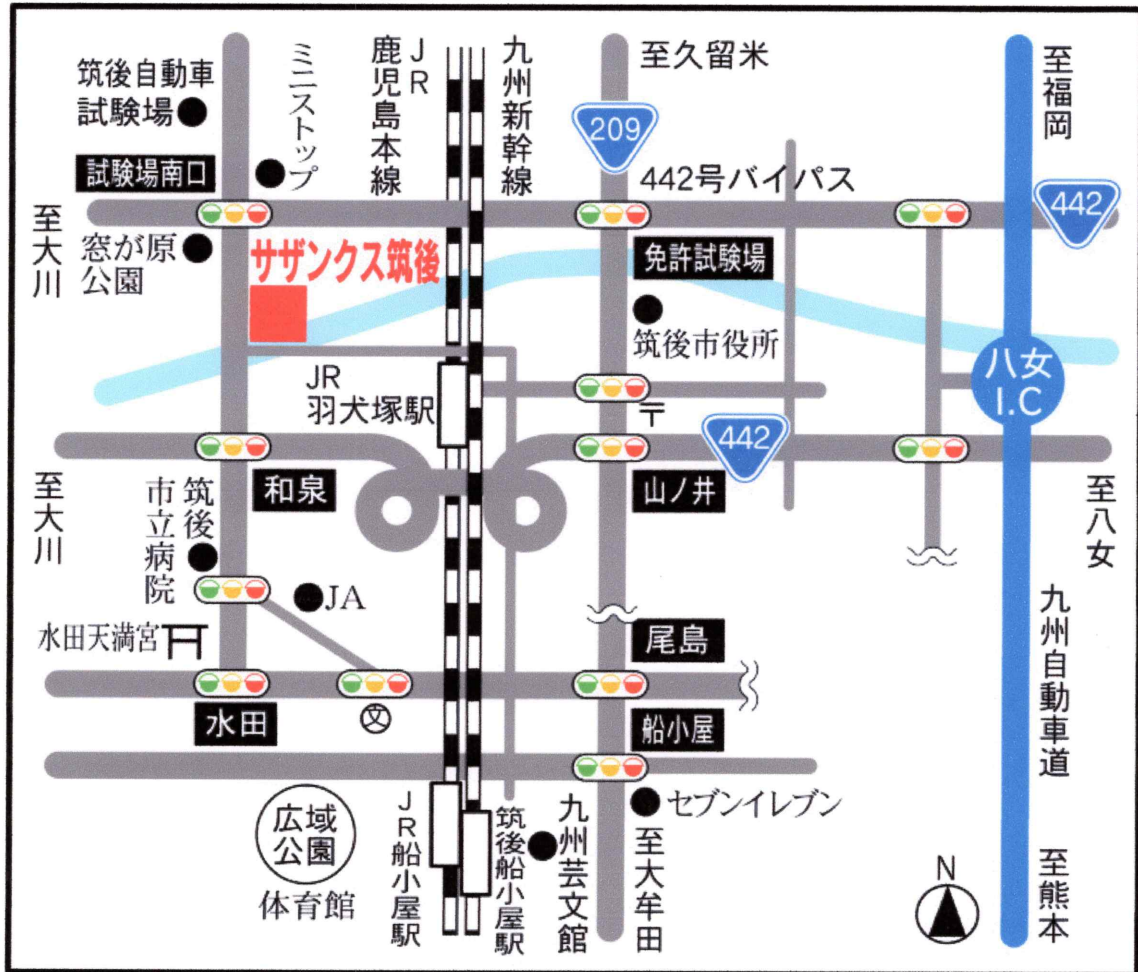

会場地図 サザンクス筑後

住所:福岡県筑後市若菜 1104

TEL:0942-52-1200

アクセス

- JR 鹿児島本線【羽犬塚駅】から徒歩で約 10 分
- 九州新幹線【筑後船小屋駅】から車で約 15 分
- 九州自動車道【八女 IC】から車で約 5 分